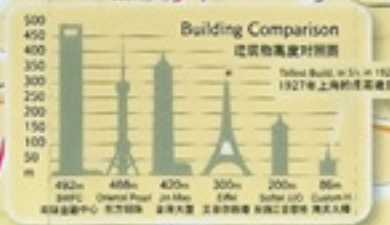

DOUBLE TREE
BY HILTON
SHANGHAI - PUDONG
上海浦东香格里拉酒店

Airport Maglev Schedule

机场磁浮列车时间表

First & last train: 6:45 - 21:30
首末车时间

Dep. interval: 15 mins
列车间隔: 15分钟

Ticket price: ¥50/VIP1000/Single
票价: 50元/VIP1000元/单程

¥80/VIP1600/Round
¥80元/VIP1600元/往返

Top speed: 430 km/h or 267 mph
时速: 430公里(267英里)

Distance: 30 km or 18.6 miles
距离: 30公里(18.6英里)

Single trip: 8 mins
单程: 8分钟

Maglev Train
磁浮列车

Pudong
浦东机场